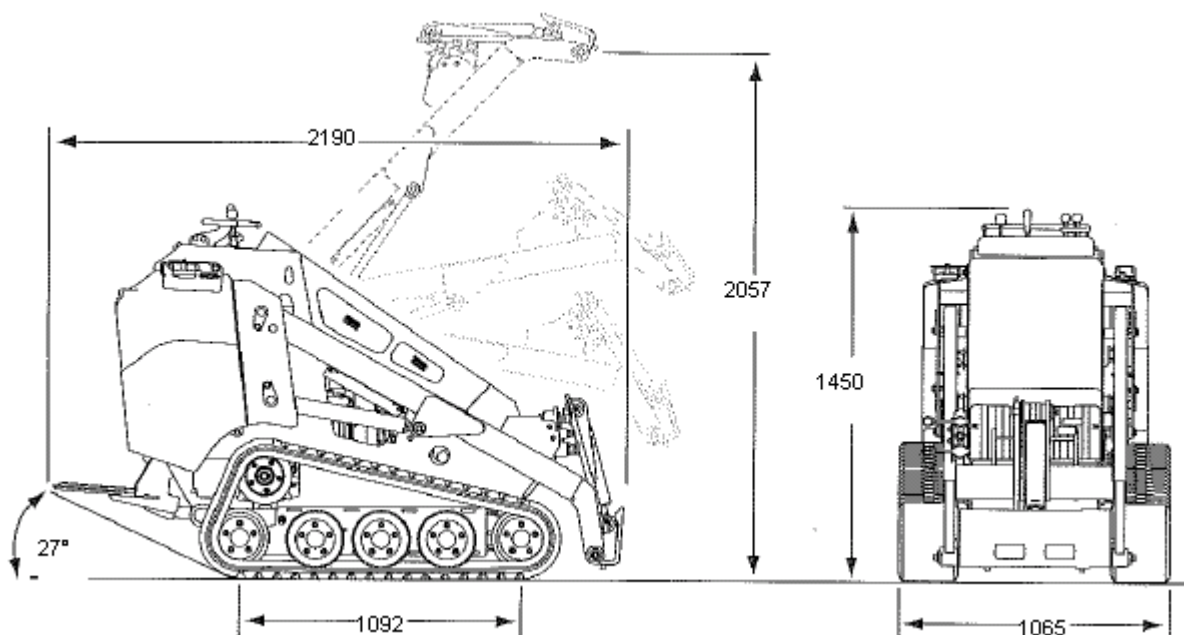

## Porte – Outils

SK 750

DITCH WITCH

### CARACTERISTIQUES

- Poids de la machine hors accessoires **1.31 Tonnes**
- Longueur machine avec godet **2.67m**
- Largeur machine avec godet **1.11 m**
- Largeur machine avec préparateur sol **1.12 m**
- Largeur machine avec débroussailleur **1.45 m**
- Hauteur machine **1.45m**
  
- Energie/Capacité réservoir **GNR-40L**

### ACCESSOIRES

- Préparateur de sol
- Débroussailleur
- Fourches
- Godet 100 L
- Plateau égalisateur
  
- ***Machine très polyvalente.***

 **Ditch Witch®**